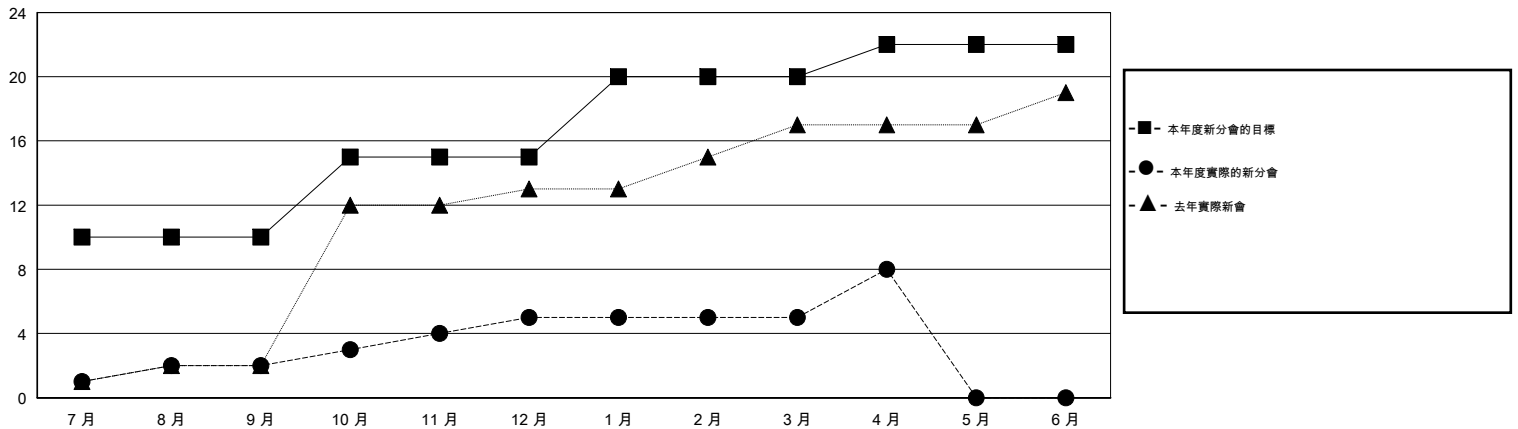

MONTHLY MEMBERSHIP PROGRESS REPORT

District 387

Results as of: 4/30/2015

GMT: WUSHUN XU

地點 CHINA

GMT憲章區 5

分會				
成果 2014-2015				
季	新分會目標	新會	會員流失的分會	淨增/減
7月/8月/9月	10	2	3	-1
10月/11月/12月	5	3	2	1
1月/2月/3月	5	0	0	0
4月/5月/6月	2	3	0	3

位會員@每位須繳				
成果 2014-2015				
季	新會員目標	增加的授證/新會員	退會人數	淨增/減
7月/8月/9月	590	252	16	236
10月/11月/12月	270	247	69	178
1月/2月/3月	250	152	5	147
4月/5月/6月	-50	199	12	187

目標與實際新會累積