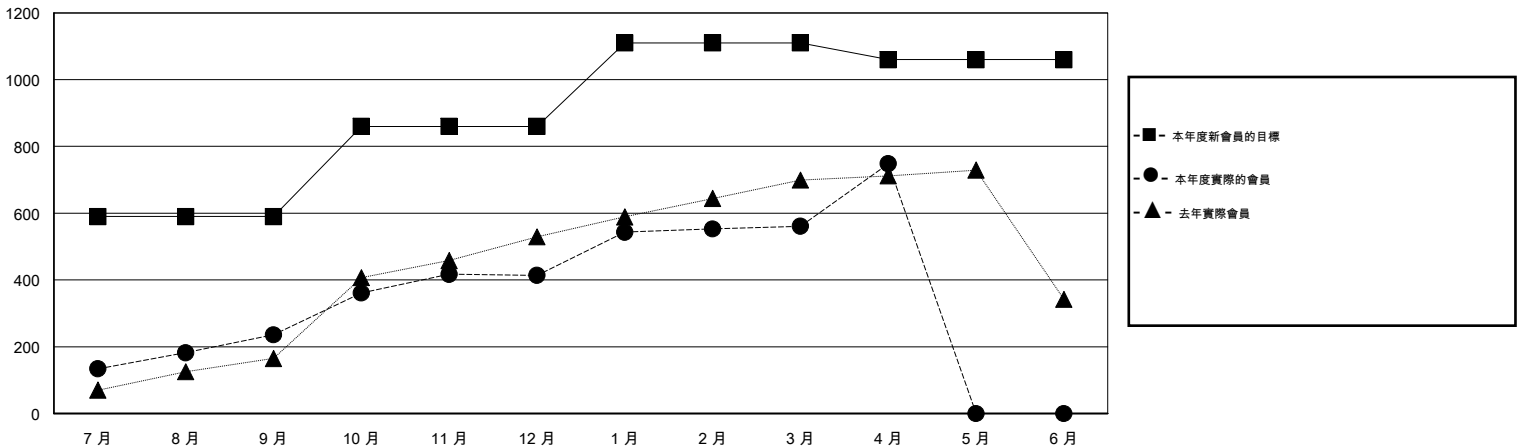

目標和實際會員累積

已取消的分會: 5

57 CLUBS OF 67 增添1位或以上的新會員

性別分佈

男 1,106 (57.37%)
女 822 (42.63%)

放棄的會員

[點擊這裡取得健康評估資料](#)

過世	0
分會已取消	0
其他	102
總計	102

家庭單位會員	220
戶長	106
非戶長	114